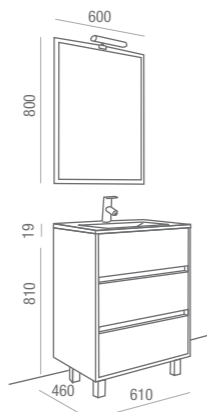

Mueble con tres cajones con freno.