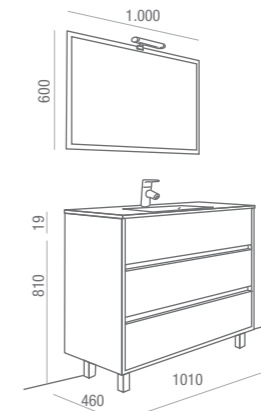

Mueble con tres cajones con freno.

COMPLETO
CONJUNTO LAV. CRISTAL

Mueble + Lavabo cristal +
Espejo + Aplique halógeno

- cod. 16527
- cod. 16526
- cod. 16529
- cod. 16530
- cod. 16528

393€

Mueble +
Lavabo cristal
312€

- cod. 16581
- cod. 16580
- cod. 16583
- cod. 16584
- cod. 16582

*Cristal templado
Sifón y desagüe
clicker incluidos.