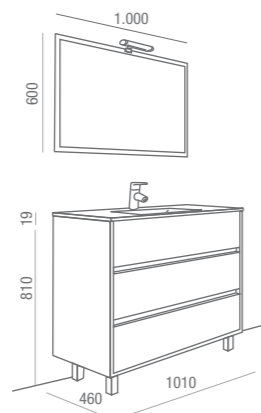

modelo arenys 1000

Fondo 45 | Acacia marrón

COMPLETO
CONJUNTO LAV. PORCELANA

Mueble + Lavabo porcelana +
Espejo + Aplique halógeno
cod. 16543

389€

Mueble + Lavabo porcelana
cod. 16579

309€

Mueble con tres cajones con freno.