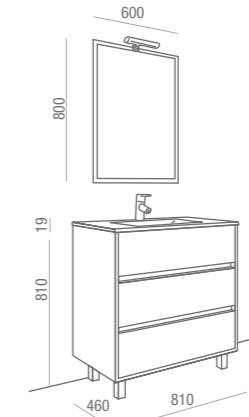

Mueble con tres cajones con freno.

COMPLETO CONJUNTO LAV. CRISTAL

Mueble + Lavabo cristal +
Espejo + Aplique halógeno

- cod. 16539
- cod. 16538
- cod. 16541
- cod. 16542
- cod. 16540

376€

- cod. 16593
- cod. 16592
- cod. 16595
- cod. 16596
- cod. 16594

297€

Mueble +
Lavabo cristal

*Cristal templado
Sifón y desagüe
clicker incluidos.