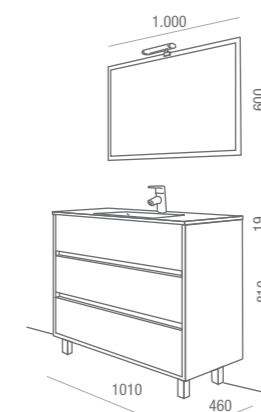

*Naranja

modelo arenys 1000

Fondo 45 | Cerezo

COMPLETO
CONJUNTO LAV. PORCELANA

Mueble + Lavabo porcelana +
Espejo + Aplique halógeno
cod. 16561

389€

Mueble + Lavabo porcelana
cod. 16615

309€